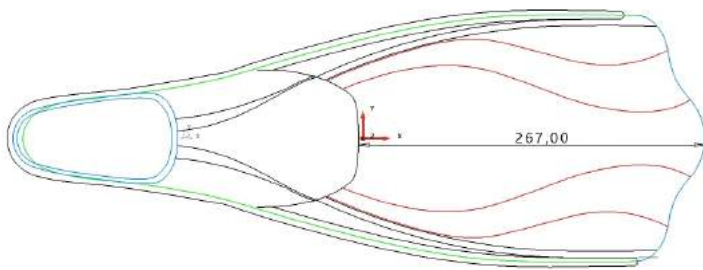

Chi Siamo

La Colmar Toys Sas è stata costituita nel 1985. Nel corso degli ultimi anni è maturata in noi la volontà di specializzarci nel settore delle attrezzature da snorkeling coniugando la nostra produzione innovativa ad una evoluta attività commerciale legata allo sviluppo di prodotti a marchio